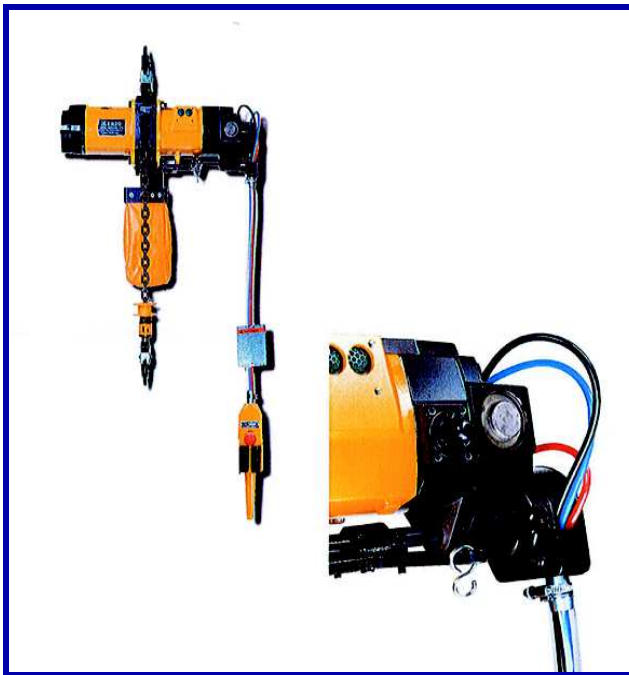

Endo luchttakel

- Japanse topkwaliteit
- range van 250 tot 6.000kg
- met koordbediening of dmv knoppenkast
- klein en compact gebouwd
- gelijkmatige controle van traploze hijsnelheid
- eenvoudig te installeren
- vanaf type EHL-1TW standaard voorzien van overbelastingsbeveiliging
- geschikt voor temperaturen van -10 graden Celsius tot + 50 graden Celsius

Nieuw dit jaar: de ENDO luchttakel 1 en 2 ton met geïntegreerde overlastbeveiliging.

Deze nieuwe uitvoering heeft een robuust lichtgewicht aluminium huis. Net als de standaard EHL beschikt ook de versie met de ingebouwde overlastbeveiliging over een geavanceerde werking.

Model EHL pull rope control, inclusief 3 meter hijs hoogte en kettingzak

Artikelcode	Capaciteit (t)	Hijssnelheid bij 6 bar (m/min)	Ketting Ø (mm) x aantal strengen	Bouwhoogte (mm)	Gewicht (kg)	Luchtverbruik (l/sec)	Meerprijs p.m. HH Lastketting €	Prijs per stuk €
EHL-0250TS-030-025	0.25	18,0	6,3 x 1	363	18,7	26,7	18,00	1.891,00
EHL-0500TS-030-025	0.50	10,5	6,3 x 1	363	18,7	27,5	18,00	1.946,00
EHL-0980TW-030-025	0.98	5,2	6,3 x 2	440	24,2	27,5	36,00	2.101,00
EHL-1000TW-030-025	1.0	5,2	6,3 x 2	440	24,2	27,5	36,00	2.323,00
EHL-1000TSK-030-025	1.0	5,0	7,1 x 1	477	34,6	24,2	19,20	3.560,00
EHL-2000TWK-030-025	2.0	2,5	7,1 x 2	536	42,6	25,3	38,40	3.621,00
EHL-2500TS-030-025	2.5	3,2	11,2 x 1	582	75,0	52,4	33,50	5.081,00
EHL-3000TS-030-025	3.0	3,0	12,5 x 1	582	75,0	52,4	50,80	5.136,00
EHL-5000TW-030-025	5.0	1,6	11,2 x 2	768	96,0	52,4	67,00	5.429,00
EHL-6000TW-030-025	6.0	1,5	12,5 x 2	768	96,0	52,4	100,60	5.540,00