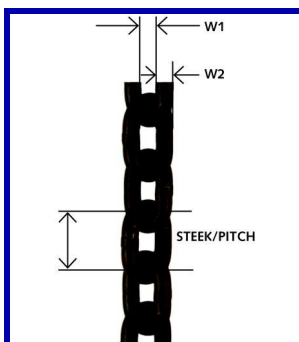

Grade 80 kettingwerk

Een zeer compleet pakket kettingwerk.

Kettingen, schalmen en haken worden naar uw wens samengesteld en uit voorraad geleverd. Het kettingwerk kan worden uitgevoerd met diverse soorten haken: gewone haken met een klep, gieterijhaken, klephaken en inkorthaken. De meeste haken zijn leverbaar met gaffelaansluiting of met een oog.

Werkbelasting kettingwerk grade 80 programma

Veilige werkbelasting in ton voor hoogwaardig stalen kettingwerk (grade 8)

Veiligheidsfactor 4:1. Onderstaande werkbelastingen gelden bij gelijke belasting van de benen.

	enkelpart	tweesprong		driesprong	viersprong	gestropte eindloze ketting	
		B 0 - 45°	45° - 60°	B 0 - 45°	45° - 60°		
		factor → 1.4	1.0	2.1	1.5	1.6	
kettingdiameter in mm.	6 mm	1.12	1.6	1.12	2.36	1.7	1.8
	7 mm	1.5	2.12	1.5	3.15	2.24	2.5
	8 mm	2.0	2.8	2.0	4.25	3.0	3.15
	10 mm	3.15	4.25	3.15	6.7	4.75	5.0
	13 mm	5.3	7.5	5.3	11.2	8.0	8.5
	16 mm	8.0	11.2	8.0	17.0	11.8	12.5
	19 mm	11.2	16.0	11.2	23.6	17.0	18.0
	22 mm	15.0	21.2	15.0	31.5	22.4	23.6
	26 mm	21.2	30.0	21.2	45.0	31.5	33.5
32 mm	31.5	45.0	31.5	67.0	47.5	50.0	

Ketting grade 8 vlgs EN 818-2

Artikelcode	mm	W1 (mm)	W2 (mm)	Steek (mm)	Gewicht (m)	Prijs per stuk €
KW0062495	6	7,8	22,2	18	0,75	7,45
KW0062497	8	10,4	29,6	24	1,40	10,30
KW0062498	10	13,0	37,0	30	2,20	13,50
KW0062499	13	16,9	48,1	39	3,60	21,10
KW0062500	16	20,8	59,2	48	5,40	32,40