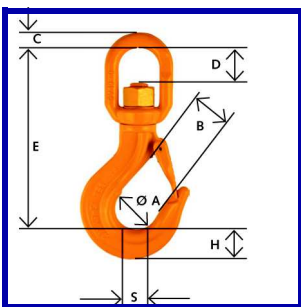

Wartel ooghaak, kogel gelagerd, type CELA

Artikelcode	A (mm)	B (mm)	C (mm)	D (mm)	E (mm)	H (mm)	S (mm)	Gewicht (kg)	Prijs per stuk €
KW-CELA8J	40	24	12	28	143	21	19	0,7	57,00
KW-CELA10J	45	30	14	30	178	28	23	1,3	65,90
KW-CELA13J	48	38	16	40	225	36	29	2,5	93,40
KW-CELA16J	68	46	20	55	277	44	36	4,4	148,00