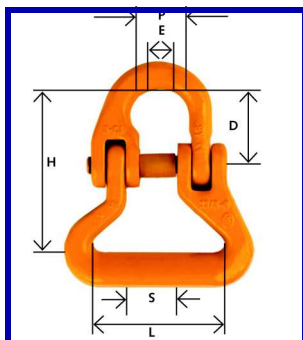

## Topschalm met gaffel

Artikelcode	Veilige werklust (t)	Afmeting A x E (mm)	Afmeting H x S (mm)	te gebruiken voor:	Gewicht per stuk (kg)	Prijs per stuk €
KW-A202JK	2,0	39 x 87	14 x 10	1/8	0,3	15,50
KW-A203JK	3,15	49 x 108	17 X 14	1/10	0,5	19,90
KW-A204JK	5,30	61 x 139	23 x 118	1/13	1,1	28,60
KW-A205JK	8,00	79 x 180	31 x 26	1/16	2,7	61,50

## Koppelingen

Artikelcode	te gebruiken voor:	A x D x E (mm)	Gewicht (kg)	Prijs per stuk €
KW-A1201JR	5 en 6 mm	15 x 8 x 23	0,1	10,40
KW-A1202JR	8 mm	20 x 11 x 28	0,2	10,50
KW-A1203JR	10 mm	25 x 11.5 x 34.5	0,3	13,30
KW-A1204JR	13 mm	30 x 16 x 42	0,6	19,80
KW-A1205JR	16 mm	40 x 24 x 60	1,9	26,10

## Reparatie set verbindingsschalmen (pen en veer)

Artikelcode	te gebruiken voor:	Prijs per stuk €
KWRECH06R	KW-A1201JR	2,80
KWRECH08R	KW-A1202JR	2,80
KWRECH10R	KW-A1203JR	3,80
KWRECH13R	KW-A1204JR	5,20
KWRECH16R	KW-A1205JR	8,00

### Koppelingen ketting - hijsband

Artikelcode	Veilige werklust (t)	Afmeting H x L x S (mm)	Afmeting B x P x E (mm)	te gebruiken voor ketting - band:	Gewicht per stuk (kg)	Prijs per stuk €
KW-A1302JR	2,0	65 x 50 x 26	22 x 20 x 09	8 mm - 50 mm	0,3	28,50
KW-A1303JR	3,15	76 x 59 x 31	26 x 25 x 11	10 mm - 59 mm	0,5	37,90
KW-A1304JR	5,30	92 x 75 x 35	31 x 26 x 15	13 mm - 75 mm	1,0	56,90