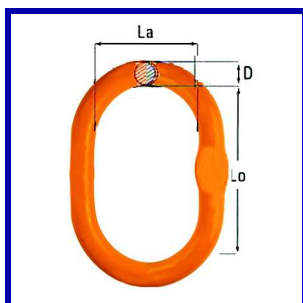

Topschalm t.b.v. 1- en 2-sprong hijskettingen

Artikelcode	Veilige werklust in ton	Afmeting D x Lo x La (mm)	te gebruiken voor:	Gewicht per stuk (kg)	Prijs per stuk €
KW-A301J	1,6	13 x 110 x 60	1-6/2-6	0,3	7,40
KW-A302J	3	16 x 120 x 70	1-8	0,6	8,70
KW-A303J	4,5	18 x 135 x 75	1-10/2-8	0,9	11,20
KW-A304J	6	20 x 160 x 90	1-13/2-10	1,2	13,00
KW-A305J	8	22 x 160 x 90	1-16/2-13	1,4	16,30
KW-A306BJ	12	28 x 200 x 120	2-16	3,0	29,90