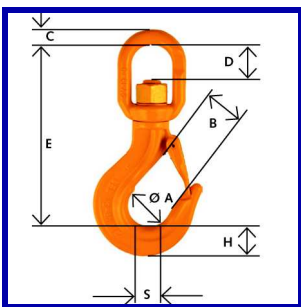

### Gaffellasthaak type CCL

Artikelcode	A (mm)	B (mm)	E (mm)	H (mm)	S (mm)	Gewicht (kg)	Prijs per stuk €
KW-CCL5/6	34	18	74	19	15	0,28	14,90
KW-CCL08JK	40	24	86	22	20	0,52	17,30
KW-CCL10JK	45	30	109	29	22	0,83	27,20
KW-CCL13JK	50	40	136	36	30	1,70	43,20
KW-CCL16JK	68	48	168	46	36	3,80	72,70

## Ooghaak type COL

Artikelcode	A (mm)	B (mm)	C (mm)	D (mm)	E (mm)	H (mm)	S (mm)	Gewicht (kg)	Prijs per stuk €
KW-COL5/6JK	34	22	10	20	86	18	15	0,27	10,20
KW-COL08JK	40	24	11	24	112,2	22	20	0,56	13,20
KW-COL10JK	46	32	13,4	30	131,2	25	27	1,04	17,50
KW-COL13JK	52	45	18	38	152	35	30	1,76	27,30
KW-COL16JK	68	48	22	45	182	44	34	3,00	54,20

## Wartel ooghaak type CEL

Artikelcode	A (mm)	B (mm)	C (mm)	D (mm)	E (mm)	H (mm)	S (mm)	Gewicht (kg)	Prijs per stuk €
KW-CEL5/6JK	34	18	11	28	120	19	15	0,5	32,10
KW-CEL08JK	40	C24	12	28	143	21	19	0,7	41,00
KW-CEL10JK	45	30	14	30	178	28	23	1,3	46,30
KW-CEL13JK	48	38	16	40	225	36	29	2,5	70,40
KW-CEL16JK	68	46	20	55	277	44	36	4,4	134,10