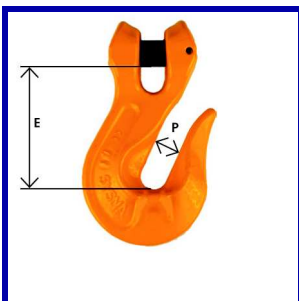

Inkorthaak

Artikelcode	te gebruiken voor:	E (mm)	P (mm)	Gewicht (kg)	Prijs per stuk €
KW-A701JK	6 mm	34	7	0,12	13,60
KW-A702JK	8 mm	53	9	0,24	15,10
KW-A703JK	10 mm	51	12	0,45	19,80
KW-A704JK	13 mm	84,5	15	0,95	26,30
KW-A705JK	16 mm	104	20	1,90	45,30