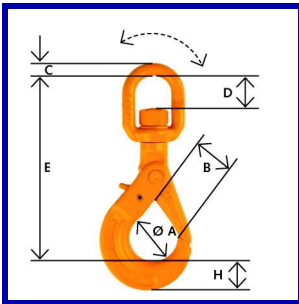

Veiligheids wartelooghaak, type CLE

Artikelcode	A (mm)	B (mm)	C (mm)	D (mm)	E (mm)	H (mm)	Gewicht (kg)	Prijs per stuk €
KW-CLE5/6	34	30	10	25	144	24	0,6	55,20
KW-CLE7/8	45	38	12	30	178	27	1,0	62,30
KW-CLE10	55	44	14	35	208	33	2,0	87,80
KW-CLE13	68	50	18	45	252	44	3,8	141,00
KW-CLE16	85	66	20	60	322	46	7,0	211,00
KW-CLE18/20	100	80	28	60	360	52	9,6	379,00