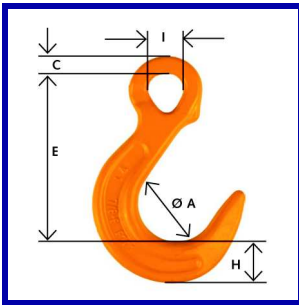

Gieterijhaak

Artikelcode	Capaciteit (t)	voor ketting (mm)	A (mm)	C (mm)	I (mm)	E (mm)	H (mm)	Gewicht (kg)	Prijs per stuk €
KW-B700R	1,12	6	50	10	15	95	24	0,6	18,20
KW-B701J	2,00	8	64	14,5	28,5	136	36	1,1	34,60
KW-B702J	3,15	10	78	18	36,1	166	44	2,1	48,10
KW-B703J	5,3	13	89	20	41	190	51	3,5	53,90
KW-B704	8,00	16	102	24	35	207	50	5,3	136,00
KW-B706	12,5	18/20	114	26	40	235	67	10,6	275,00