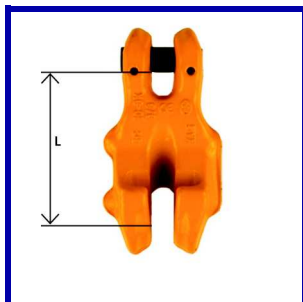

Inkortklauw SC

Artikelcode	te gebruiken voor:	L (mm)	Gewicht (kg)	Prijs per stuk €
KW-SC06JK	6 mm	48	0,20	19,40
KW-SC08JK	8 mm	67	0,35	19,40
KW-SC10JK	10 mm	78	0,8	26,50
KW-SC13JK	13 mm	102	1,73	45,30
KW-SC16JK	16 mm	127	3,50	85,80