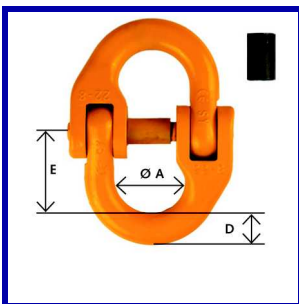

Koppelingen

Artikelcode	te gebruiken voor:	A x D x E (mm)	Gewicht (kg)	Prijs per stuk €
KW-A1201JR	5 en 6 mm	15 x 8 x 23	0,1	10,40
KW-A1202JR	8 mm	20 x 11 x 28	0,2	10,50
KW-A1203JR	10 mm	25 x 11.5 x 34.5	0,3	13,30
KW-A1204JR	13 mm	30 x 16 x 42	0,6	19,80
KW-A1205JR	16 mm	40 x 24 x 60	1,9	26,10