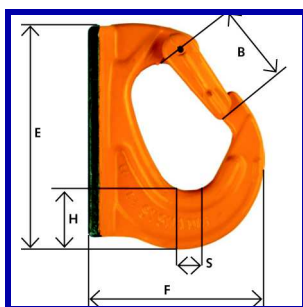

Aanlashaak GH

Artikelcode	Capaciteit (t)	B (mm)	E (mm)	F (mm)	H (mm)	S (mm)	Gewicht (kg)	Prijs per stuk €
KW-D1607J	0,75	18	76	57	22	15	0,27	22,50
KW-D1600J	1,00	23	97	71	27	18	0,52	31,00
KW-D1601J	2,00	23	82	91	25	21	0,84	37,10
KW-D1615J	3,00	29	117	105	31	24	1,18	47,10
KW-D1616J	4,00	34	131	114	36	29	1,90	52,00
KW-D1602J	5,00	34	161	133	45	29	2,55	85,40
KW-D1603J	8,00	35	166	135	52	39	3,30	101,00
KW-D1604J	10,00	49	205	168	57	39	5,00	143,00