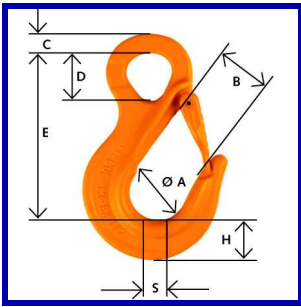

### Koppelingen ketting - hijsband

Artikelcode	Veilige werklust (t)	Afmeting H x L x S (mm)	Afmeting B x P x E (mm)	te gebruiken voor ketting - band:	Gewicht per stuk (kg)	Prijs per stuk €
KW-A1302JR	2,0	65 x 50 x 26	22 x 20 x 09	8 mm - 50 mm	0,3	28,50
KW-A1303JR	3,15	76 x 59 x 31	26 x 25 x 11	10 mm - 59 mm	0,5	37,90
KW-A1304JR	5,30	92 x 75 x 35	31 x 26 x 15	13 mm - 75 mm	1,0	56,90

### Koppelingen hijsband - hijsband

Artikelcode	Te gebruiken voor	H x L x S (mm)	Gewicht (kg)	Prijs per stuk €
KW-A1402JR	50 mm	70 x 50 x 26	0,5	37,90
KW-A1403JR	59 mm	82 x 59 x 31	0,8	49,70
KW-A1404JR	75 mm	98 x 75 x 35	1,5	75,80

### Gaffellasthaak type CCL

Artikelcode	A (mm)	B (mm)	E (mm)	H (mm)	S (mm)	Gewicht (kg)	Prijs per stuk €
KW-CCL5/6	34	18	74	19	15	0,28	14,90
KW-CCL08JK	40	24	86	22	20	0,52	17,30
KW-CCL10JK	45	30	109	29	22	0,83	27,20
KW-CCL13JK	50	40	136	36	30	1,70	43,20
KW-CCL16JK	68	48	168	46	36	3,80	72,70

## Ooghaak type COL

Artikelcode	A (mm)	B (mm)	C (mm)	D (mm)	E (mm)	H (mm)	S (mm)	Gewicht (kg)	Prijs per stuk €
KW-COL5/6JK	34	22	10	20	86	18	15	0,27	10,20
KW-COL08JK	40	24	11	24	112,2	22	20	0,56	13,20
KW-COL10JK	46	32	13,4	30	131,2	25	27	1,04	17,50
KW-COL13JK	52	45	18	38	152	35	30	1,76	27,30
KW-COL16JK	68	48	22	45	182	44	34	3,00	54,20