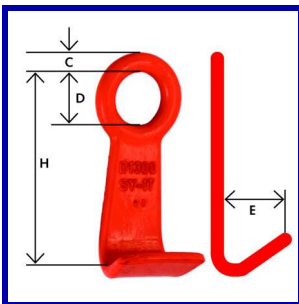

Vatenhaak

Artikelcode	Capaciteit (t)	C (mm)	D (mm)	E (mm)	H (mm)	Gewicht (kg)	Prijs per stuk €
KW-D1300R	1	12	32	52	132	0,47	24,20
KW-D1310R	2	17	39	69	157	0,85	25,90