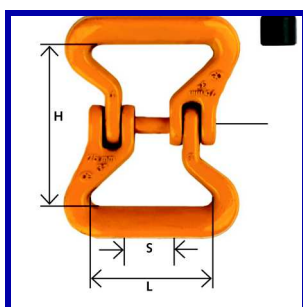

Koppelingen hijsband - hijsband

Artikelcode	Te gebruiken voor	H x L x S (mm)	Gewicht (kg)	Prijs per stuk €
KW-A1402JR	50 mm	70 x 50 x 26	0,5	37,90
KW-A1403JR	59 mm	82 x 59 x 31	0,8	49,70
KW-A1404JR	75 mm	98 x 75 x 35	1,5	75,80