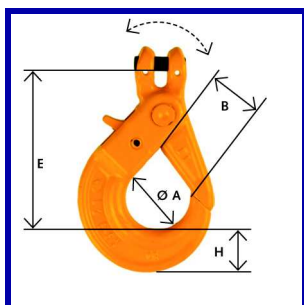

## Wartel ooghaak type CEL

Artikelcode	A (mm)	B (mm)	C (mm)	D (mm)	E (mm)	H (mm)	S (mm)	Gewicht (kg)	Prijs per stuk €
KW-CEL5/6JK	34	18	11	28	120	19	15	0,5	32,10
KW-CEL08JK	40	C24	12	28	143	21	19	0,7	41,00
KW-CEL10JK	45	30	14	30	178	28	23	1,3	46,30
KW-CEL13JK	48	38	16	40	225	36	29	2,5	70,40
KW-CEL16JK	68	46	20	55	277	44	36	4,4	134,10

## Wartel ooghaak, kogel gelagerd, type CELA

Artikelcode	A (mm)	B (mm)	C (mm)	D (mm)	E (mm)	H (mm)	S (mm)	Gewicht (kg)	Prijs per stuk €
KW-CELA8J	40	24	12	28	143	21	19	0,7	57,00
KW-CELA10J	45	30	14	30	178	28	23	1,3	65,90
KW-CELA13J	48	38	16	40	225	36	29	2,5	93,40
KW-CELA16J	68	46	20	55	277	44	36	4,4	148,00

### Klepset en toebehoren t.b.v. CCL, COL, CEL, CELA haken

Artikelcode	t.b.v. de haken:	Prijs per stuk €
KW-LS1	CCL5/6 ; COL5/6; CEL5/6	5,70
KW-RECHLF08	CCL 8; COL 8; CEL 8; CELA 8	6,10
KW-RECHLF10	CCL 10; COL 10; CEL 10; CELA 10	6,70
KW-RECHLF13	CCL 13; COL 13; CEL 13; CELA 13	8,10
KW-LS5	CCL16; CCL18; COL16; COL18; CEL16; CEL18; CELA16	20,80

### Veiligheidsgaffellasthaak type CLC

Artikelcode	A (mm)	B (mm)	E (mm)	H (mm)	Gewicht (kg)	Prijs per stuk €
KW-CLC06	34	30	88	24	0,5	34,60
KW-CLC08	45	38	111	27	0,7	40,80
KW-CLC10	55	44	142	33	1,5	51,40
KW-CLC13	68	50	175	44	3,1	85,00
KW-CLC16	85	66	215	46	5,7	136,00
KW-CLC18/20	100	80	239	52	8,4	220,00