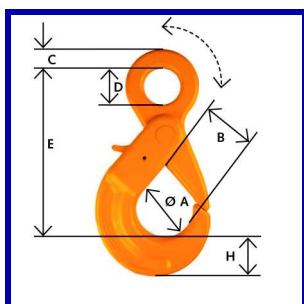

Veiligheidsooglasthaak type CLO

Artikelcode	A (mm)	B (mm)	C (mm)	D (mm)	E (mm)	H (mm)	Gewicht (kg)	Prijs per stuk €
KW-CLO06	34	30	10	22	110	24	0,5	31,10
KW-CLO08	45	38	14	28	134	27	0,8	36,10
KW-CLO10	55	44	15	35	168	33	1,6	45,70
KW-CLO13	68	50	20	45	200	44	3,2	77,40
KW-CLO16	85	66	27	55	254	46	6,1	130,00
KW-CLO18/20	100	80	28	62	274	52	7,6	210,00