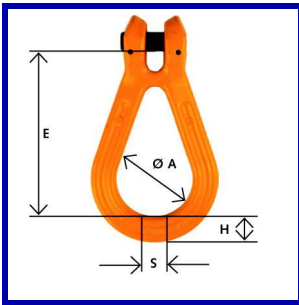

Topschalm met gaffel

Artikelcode	Veilige werklust (t)	Afmeting A x E (mm)	Afmeting H x S (mm)	te gebruiken voor:	Gewicht per stuk (kg)	Prijs per stuk €
KW-A202JK	2,0	39 x 87	14 x 10	1/8	0,3	15,50
KW-A203JK	3,15	49 x 108	17 X 14	1/10	0,5	19,90
KW-A204JK	5,30	61 x 139	23 x 118	1/13	1,1	28,60
KW-A205JK	8,00	79 x 180	31 x 26	1/16	2,7	61,50