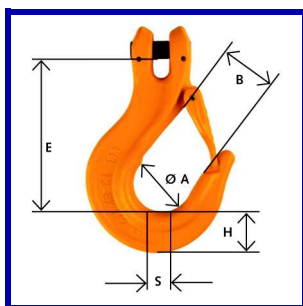

Gaffellasthaak type CCL

Artikelcode	A (mm)	B (mm)	E (mm)	H (mm)	S (mm)	Gewicht (kg)	Prijs per stuk €
KW-CCL5/6	34	18	74	19	15	0,28	14,90
KW-CCL08JK	40	24	86	22	20	0,52	17,30
KW-CCL10JK	45	30	109	29	22	0,83	27,20
KW-CCL13JK	50	40	136	36	30	1,70	43,20
KW-CCL16JK	68	48	168	46	36	3,80	72,70