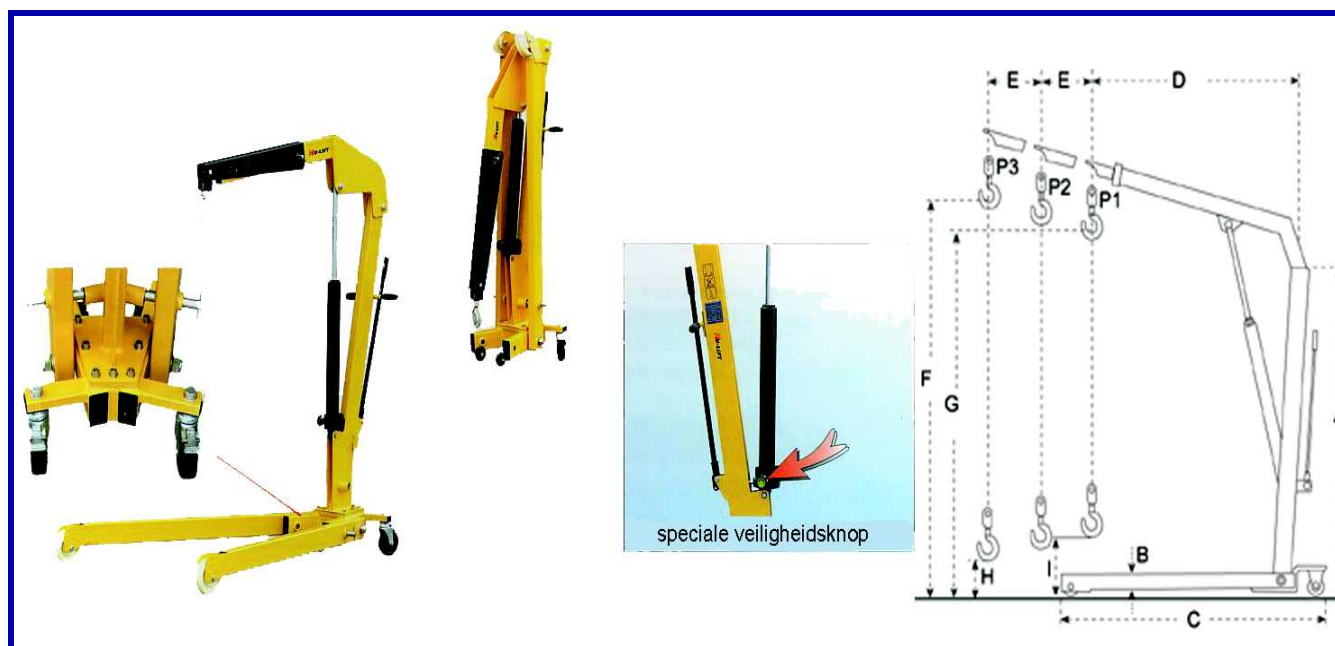

Eller inklapbare werkplaatskraan

Snel heffen door uniek dubbel werkende plunjer.

Zeer compact inklapbaar.

Lastarm in drie standen verstelbaar.

Hardverchroomde hef en pompplunjer.

360° draaibare stuurwielen met rem.

Gesmede draaibare lasthaak (niet draaien onder last).

Veiligheidsventiel tegen overbelasting.

Artikelcode	Capaciteit P1 (kg)	Capaciteit P2 (kg)	Capaciteit P3 (kg)	Totale breedte (mm)	Eigen gewicht (kg)	Maten ingeklapt (mm)	Prijs per stuk €
ELSC-0500B	500	425	350	970	75	1.550x550x290	468,00
ELSC-1000B	1.000	800	700	1.120	115	1.620x540x310	615,00
ELSC-2000B	2.000	1.700	1.500	1.165	165	1.900x600x330	835,00

Maatvoering opvouwbare werkplaatskraan

Artikelcode	A (mm)	B (mm)	C (mm)	D (mm)	E (mm)	F (mm)	G (mm)	H (mm)	I (mm)
ELSC-0500B	1.410	165	1.510	2120	102	2.120	1.960	150	340
ELSC-1000B	1.675	90	1.630	1.230	150	2.445	2.330	-	245
ELSC-2000B	1.690	205	1.900	1.290	150	2.705	2.505	-	230