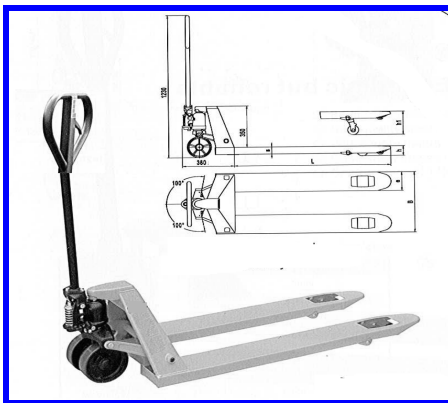

Handpallettruck standaard

- Uitstekende hydraulische unit
- Onderhoudsvrij
- Met verschillende opties voor vorkbreedte en lengte
- Met opties voor Nylon, Rubberwiel en PU wielen
- 1 jaar garantie op pomp unit en onderdelen

Artikelcode	Capaciteit (kg)	Vorkbreedte x lengte (mm)	Materiaal stuurwielen	Vorkroltype	Materiaal vorkrollen	Gewicht (kg)	Prijs per stuk €
EL20S-1150-TAPU	2.000	540x1.150	PU	Tandem	PU	70	334,00
EL25S-1150-TAPU	2.500	540x1.150	PU	Tandem	PU	87	334,00
EL25S-1150-TANY	2.500	540x1.150	Nylon	Tandem	Nylon	87	334,00
EL25S-1150-SIPU	2.500	540x1.150	PU	Enkel/Single	PU	83	334,00

Handpallettruck, economy line

NIEUW: eigen gewicht slecht 52 kg

Dat is een gewichtsbesparing van 25%; kortom veel makkelijker te bewegen.

Daarbij is in een recente studie aangetoond dat meer dan 80% van de daadwerkelijk verplaatste last onder de 1.000 kg ligt.